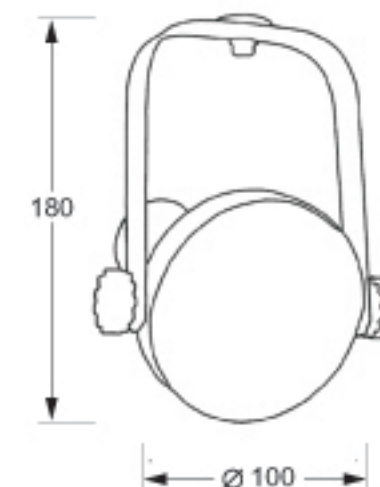

## Charakterystyka

- oprawa wąskostrumieniowa przeznaczona do montażu w szynie Eurotrack lub bezpośrednio na ścianie lub suficie

# PRATO

Typ	PRATO
Źródło światła	PAR30 70W E-27
Długość (mm)	130
Wysokość (mm)	180
Szerokość (mm)	100

ŚWIATŁO Elżbieta Sulejko  
 ul. M. Spisaka 71; 02-495 Warszawa  
 tel. 022 662 20 70; 022 867 11 12  
 fax. 022 867 11 13  
 biuro@swiatlo.warszawa.pl  
 www.swiatlo.warszawa.pl