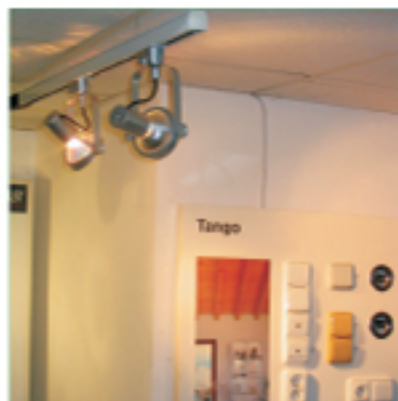

## Charakterystyka

- oprawa wąskostrumieniowa przeznaczona do montażu w szynie Eurotrack lub bezpośrednio na ścianie lub suficie

## Opis techniczny

- obudowa wykonana z blachy stalowej malowanej proszkowo na dowolny kolor z palety RAL  
 - źródło światła - żarówka halogenowa PAR30

## Przeznaczenie

- oświetlenie ekspozycyjne i wystawowe w obiektach handlowych, galeriach, muzeach i ekspozycjach targowych, szczególnie tam gdzie wymagane są wysokie natężenia światła

SYSTEMY SZYNOWE - REFLEKTORY