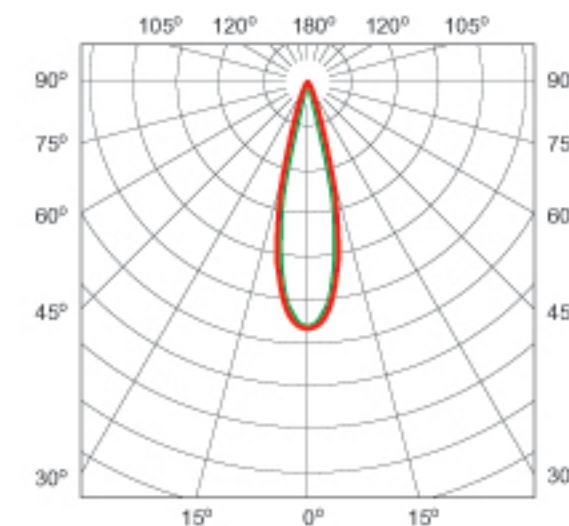

ŚWIATŁO Elżbieta Sulejko
ul. M. Spisaka 71; 02-495 Warszawa
tel. 022 662 20 70; 022 867 11 12
fax. 022 867 11 13
biuro@swiatlo.warszawa.pl
www.swiatlo.warszawa.pl

DYSTRYBUTOR