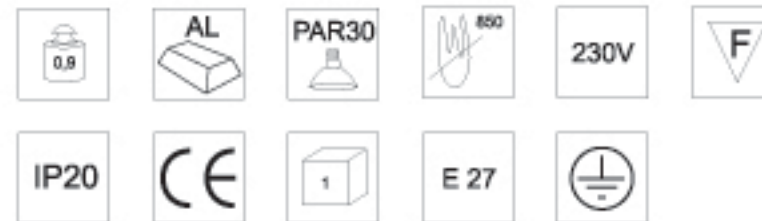

PRATO

Typ	PRATO
Źródło światła	PAR30 70W E-27
Długość (mm)	130
Wysokość (mm)	180
Szerokość (mm)	100